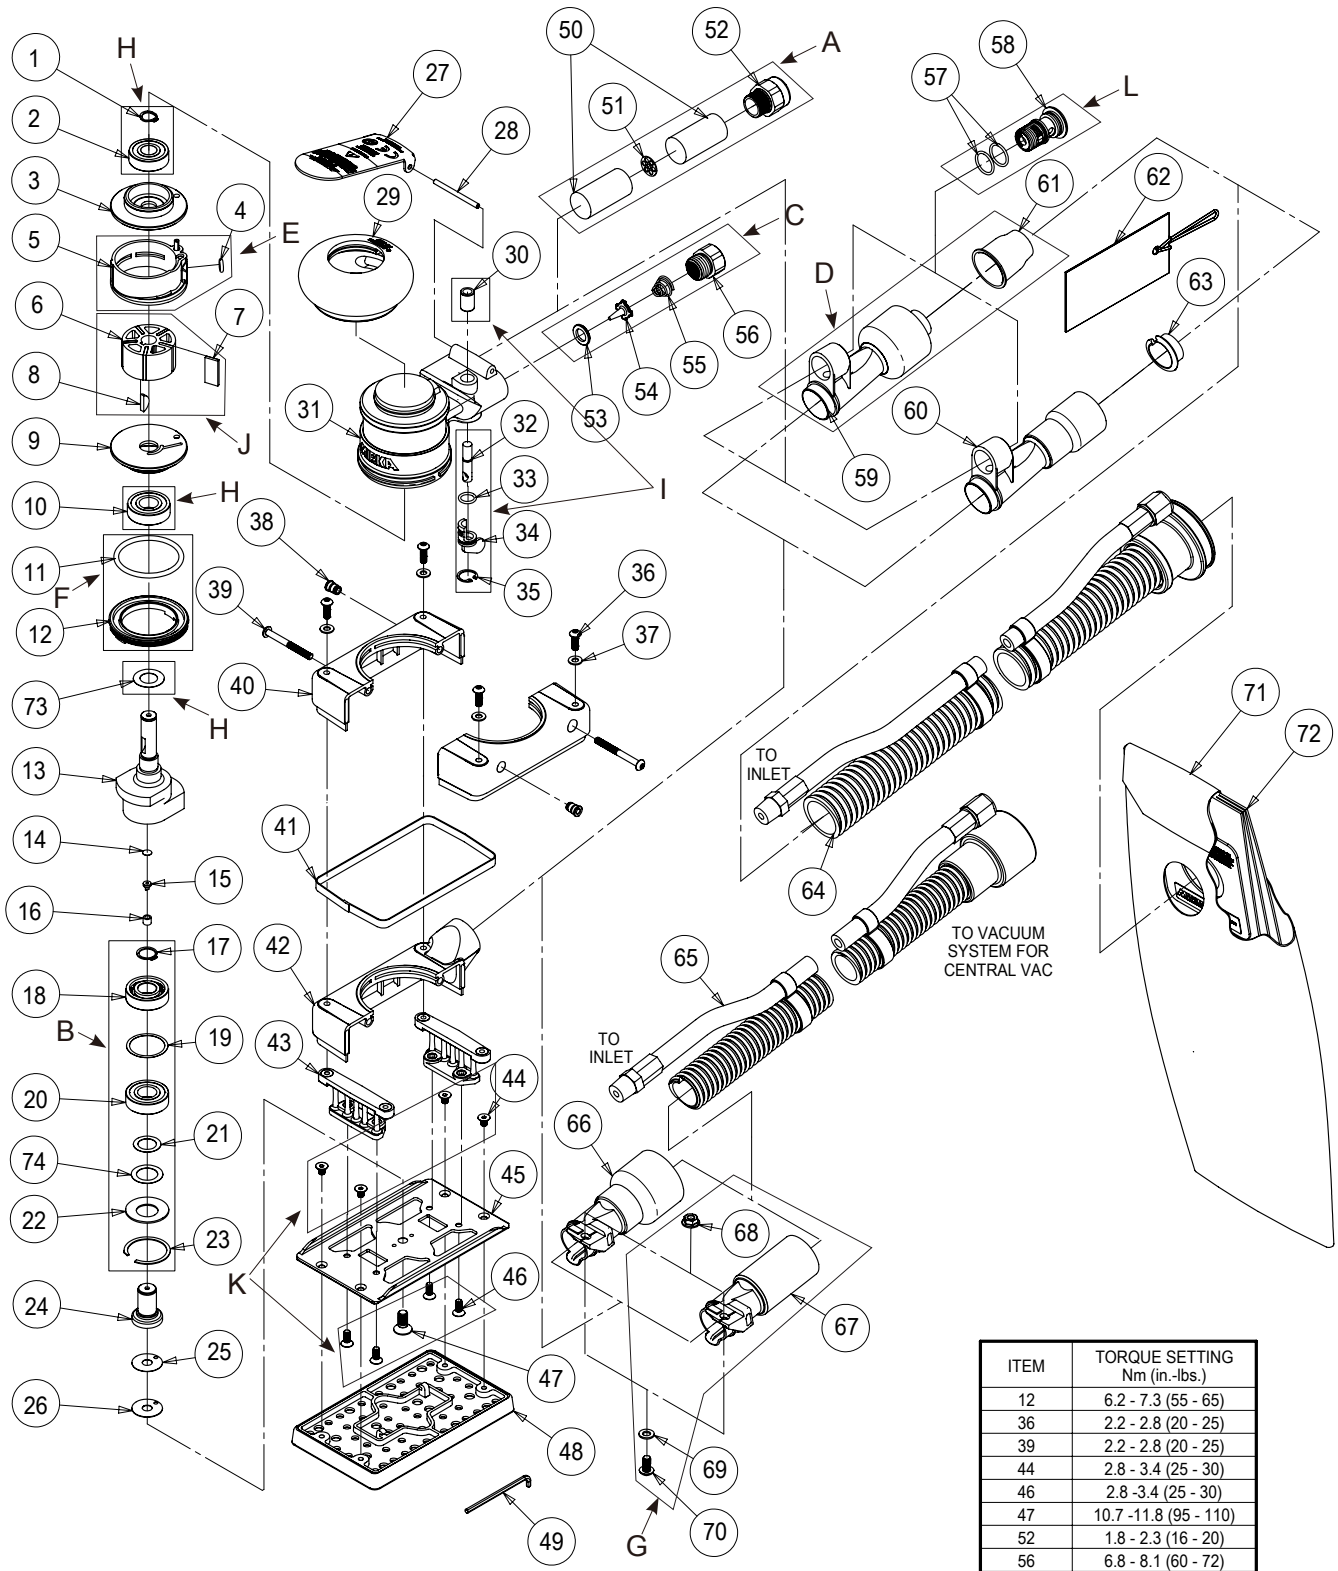

Exploded view of OS 353, 81 x 133 mm

Updated 01.07.2015

ITEM	TORQUE SETTING Nm (in.-lbs.)
12	6.2 - 7.3 (55 - 65)
36	2.2 - 2.8 (20 - 25)
39	2.2 - 2.8 (20 - 25)
44	2.8 - 3.4 (25 - 30)
46	2.8 - 3.4 (25 - 30)
47	10.7 - 11.8 (95 - 110)
52	1.8 - 2.3 (16 - 20)
56	6.8 - 8.1 (60 - 72)
58	4.0 - 5.4 (36 - 48)
70	3.4 - 3.9 (30 - 35)